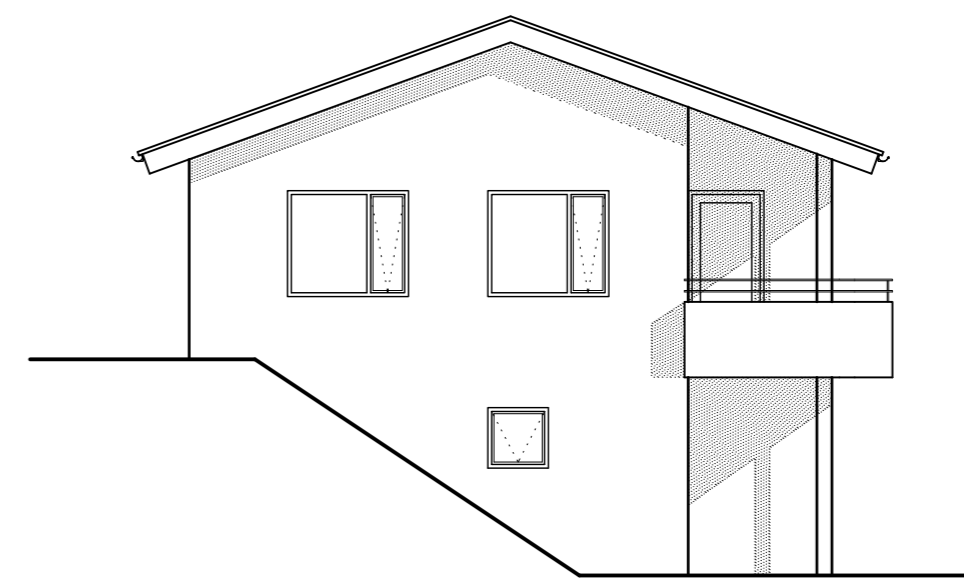

Norður

TILLÖGUTEIKNING

Opus ehf
Strandgata 13
600 Akureyri
Sími 461 40 14
opus@opusehf.is

LAUGARTÚN 7

Svalbarðseyri

Útlit og snið

Tryggvi Tryggvason
090963-3689
Þröstur Sigurðsson
160563-4439

Teiknað: ÞS

Verk nr:

Kvarði: 1:100 (A2)

Dags: 18. maí 2015

Teikn. nr: T6

Yfirfarið: ÞS