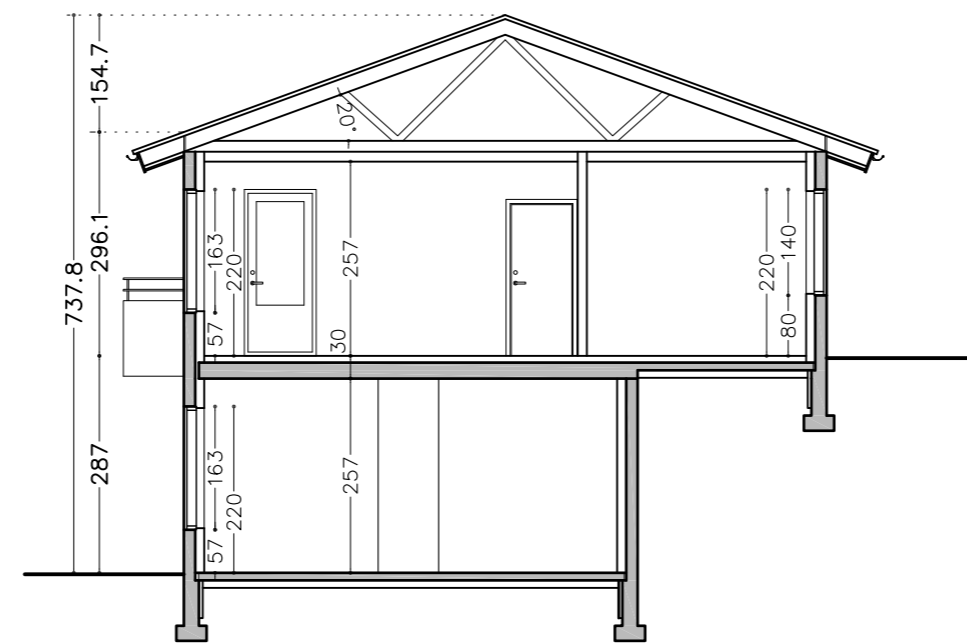

Snið A 1:100

TILLÖGUTEIKNING

Opus ehf
Strandgata 13
600 Akureyri
Sími 461 40 14
opus@opusehf.is

LAUGARTÚN 7

Svalbarðseyri

Útlit og snið

Tryggvi Tryggvason
090963-3689
Þröstur Sigurðsson
160563-4439

Teiknað: ÞS

Verk nr:

Kvarði: 1:100 (A2)

Dags: 18. maí 2015

Teikn. nr: T6

Yfirfarið: ÞS