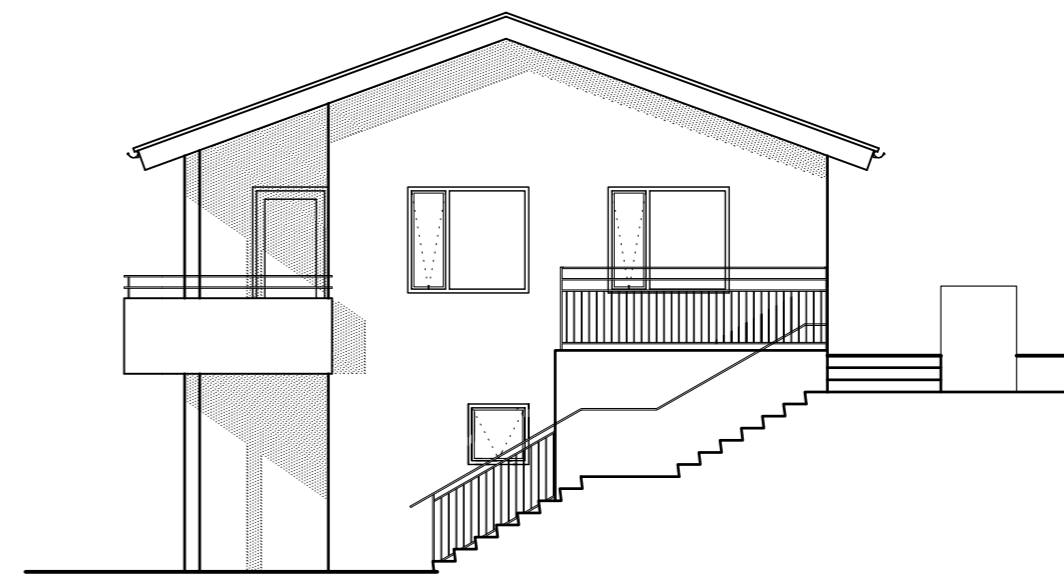

Suður

TILLÖGUTEIKNING

Opus ehf
Strandgata 13
600 Akureyri
Sími 461 40 14
opus@opusehf.is

LAUGARTÚN 7

Svalbarðseyri

Útlit og snið

Tryggvi Tryggvason
090963-3689
Þröstur Sigurðsson
160563-4439

Teiknað: ÞS

Verk nr:

Kvarði: 1:100 (A2)

Dags: 18. maí 2015

Teikn. nr: T6

Yfirfarið: ÞS