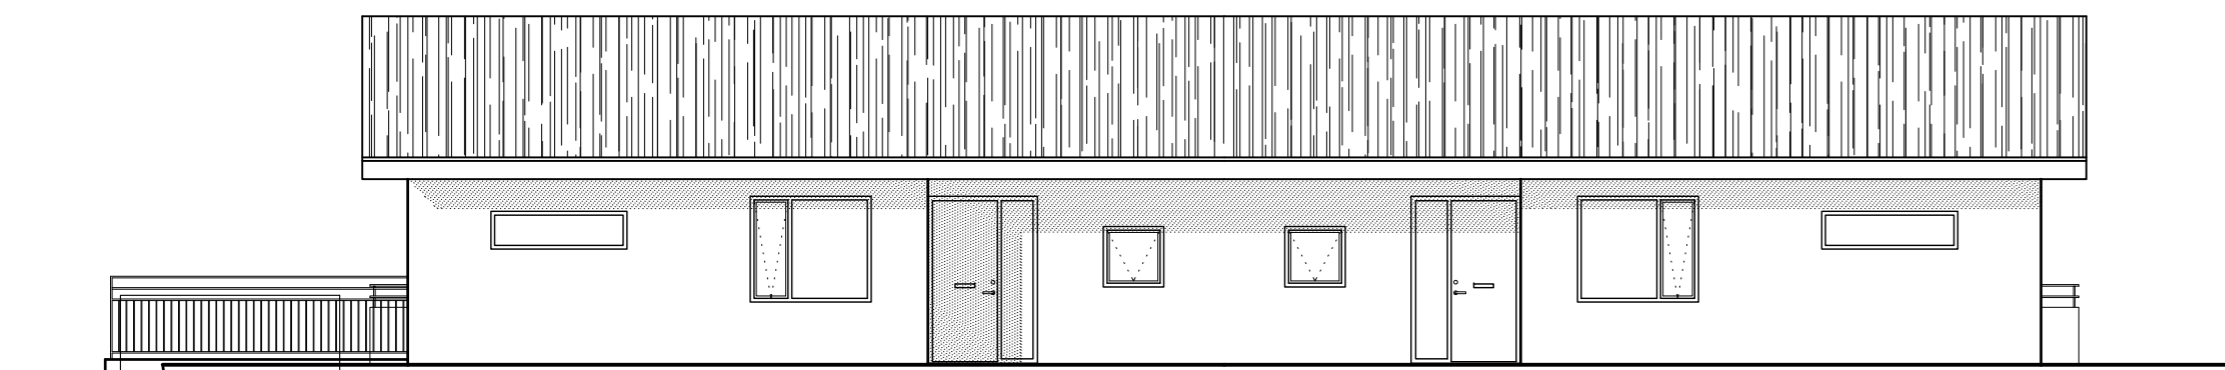

Austur 1:100