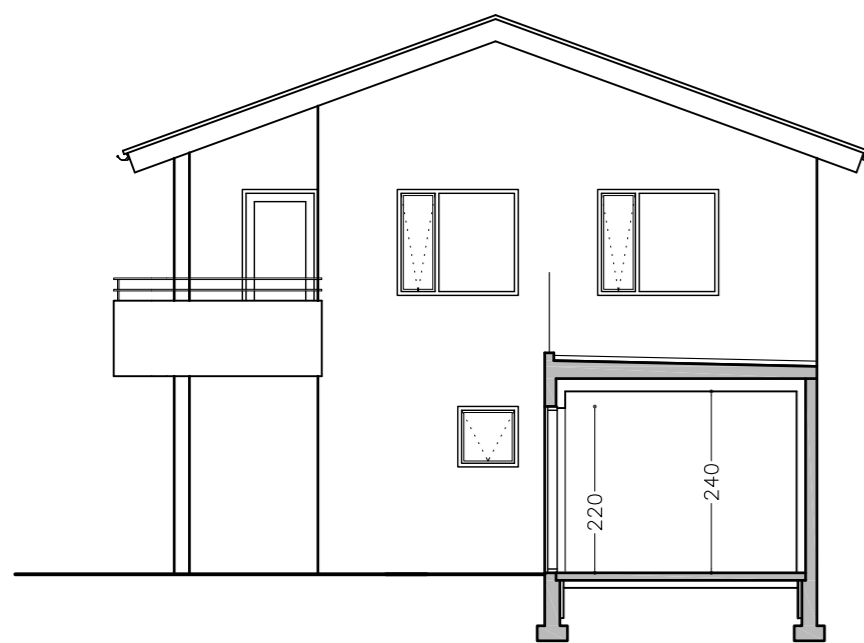

Snið B 1:100