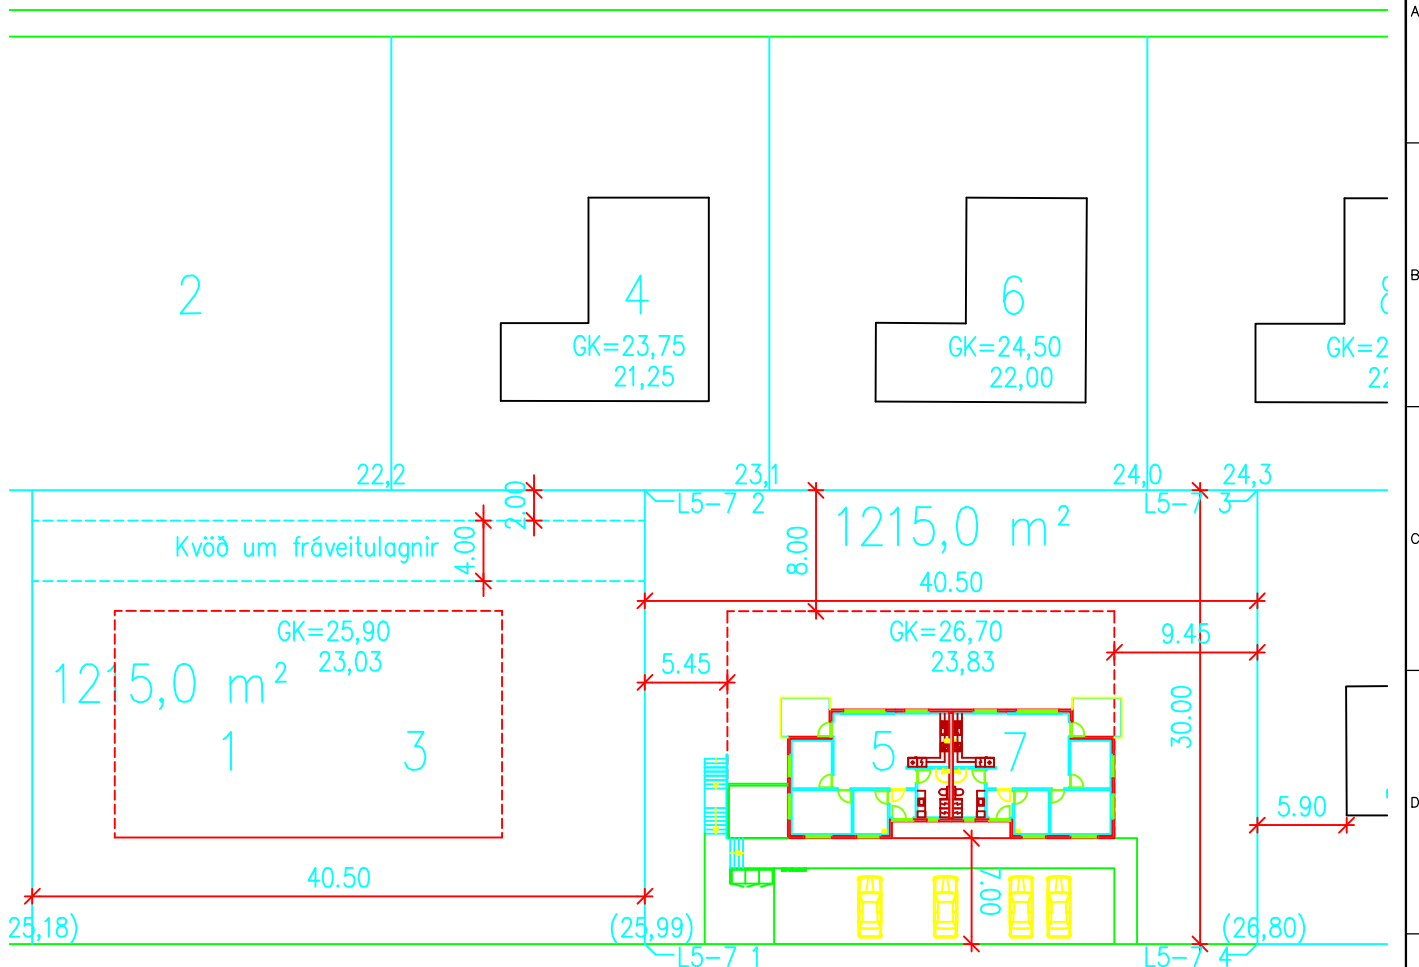

Smáratún

Laugartún

Hnit eru í ISN93

Pkt	X	Y
L5-7 1	542076,178	583491,307
L5-7 2	542046,240	583493,230
L5-7 3	542048,836	583533,647
L5-7 4	542078,774	583531,724

	SAMPYKKT:	SVALBARÐSEYRI LAUGARTÚN 5-7 LÖÐARBLAÐ 1:500
	www.verkis.is - sími: +354 422 8000	
ÚTG. DAGS	SKYRINGAR	TEIKNING
TEIKNING	TEIKNING	TEIKNING