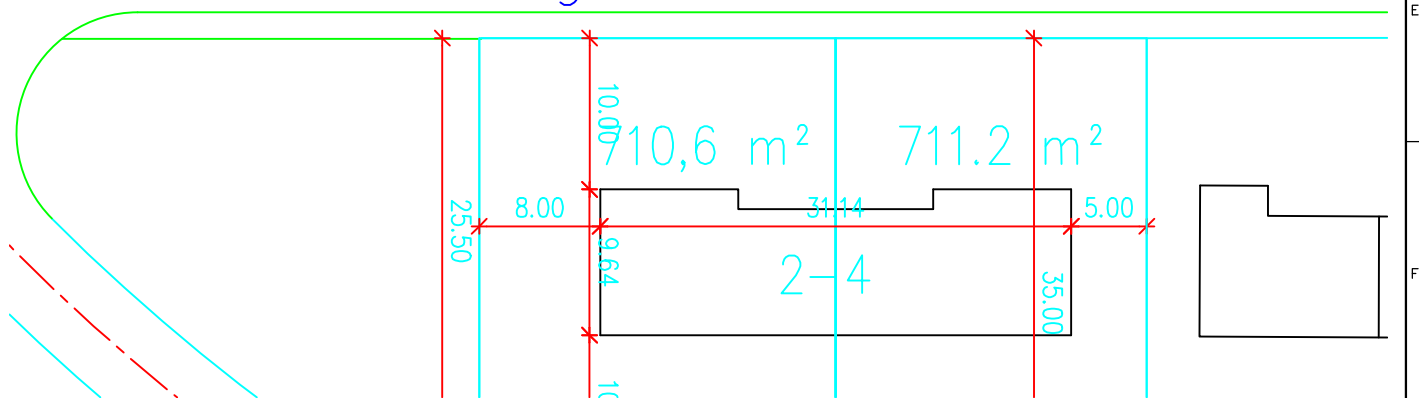

Smáratún

Laugartún

Hnit eru í ISN93

Pkt	X	Y
L5-7 1	542076,178	583491,307
L5-7 2	542046,240	583493,230
L5-7 3	542048,836	583533,647
L5-7 4	542078,774	583531,724

	SAMPYKKT:	SVALBARÐSEYRI LAUGARTÚN 5-7 LÖÐARBLAÐ 1:500
	www.verkis.is - sími: +354 422 8000	
ÚTG. DAGS	SKYRINGAR	TEIKNING
TEIKNING	TEIKNING	TEIKNING