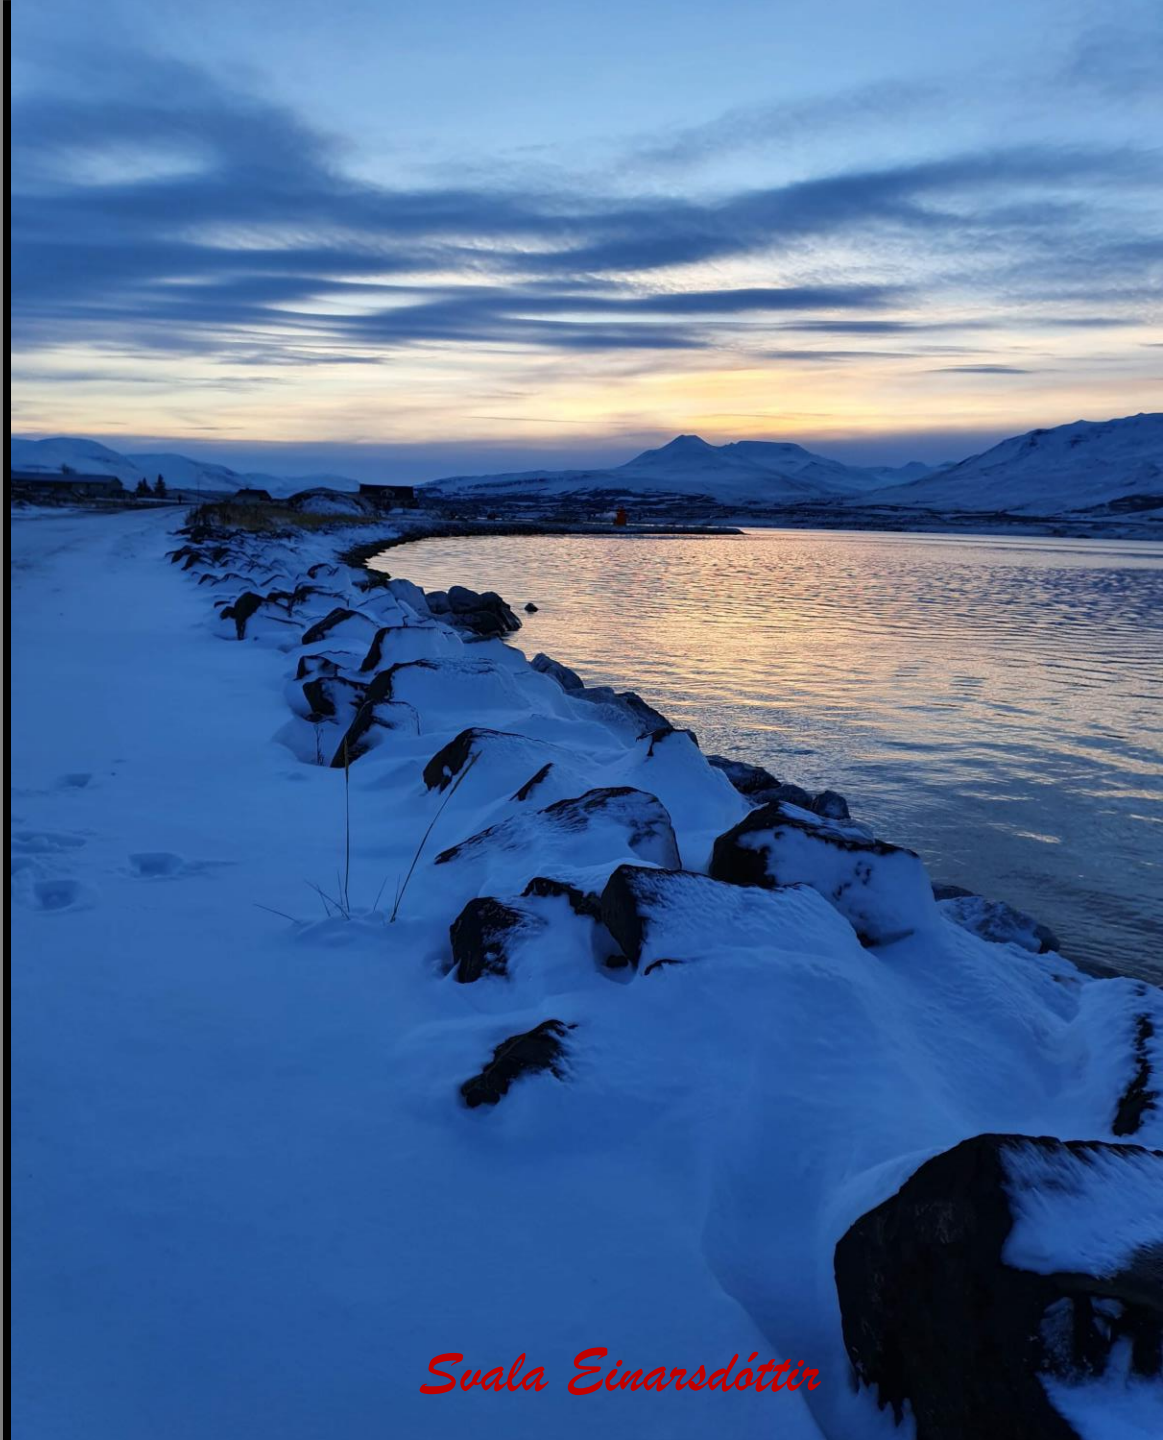

Svala Einarsdóttir

Svala Einarsdóttir