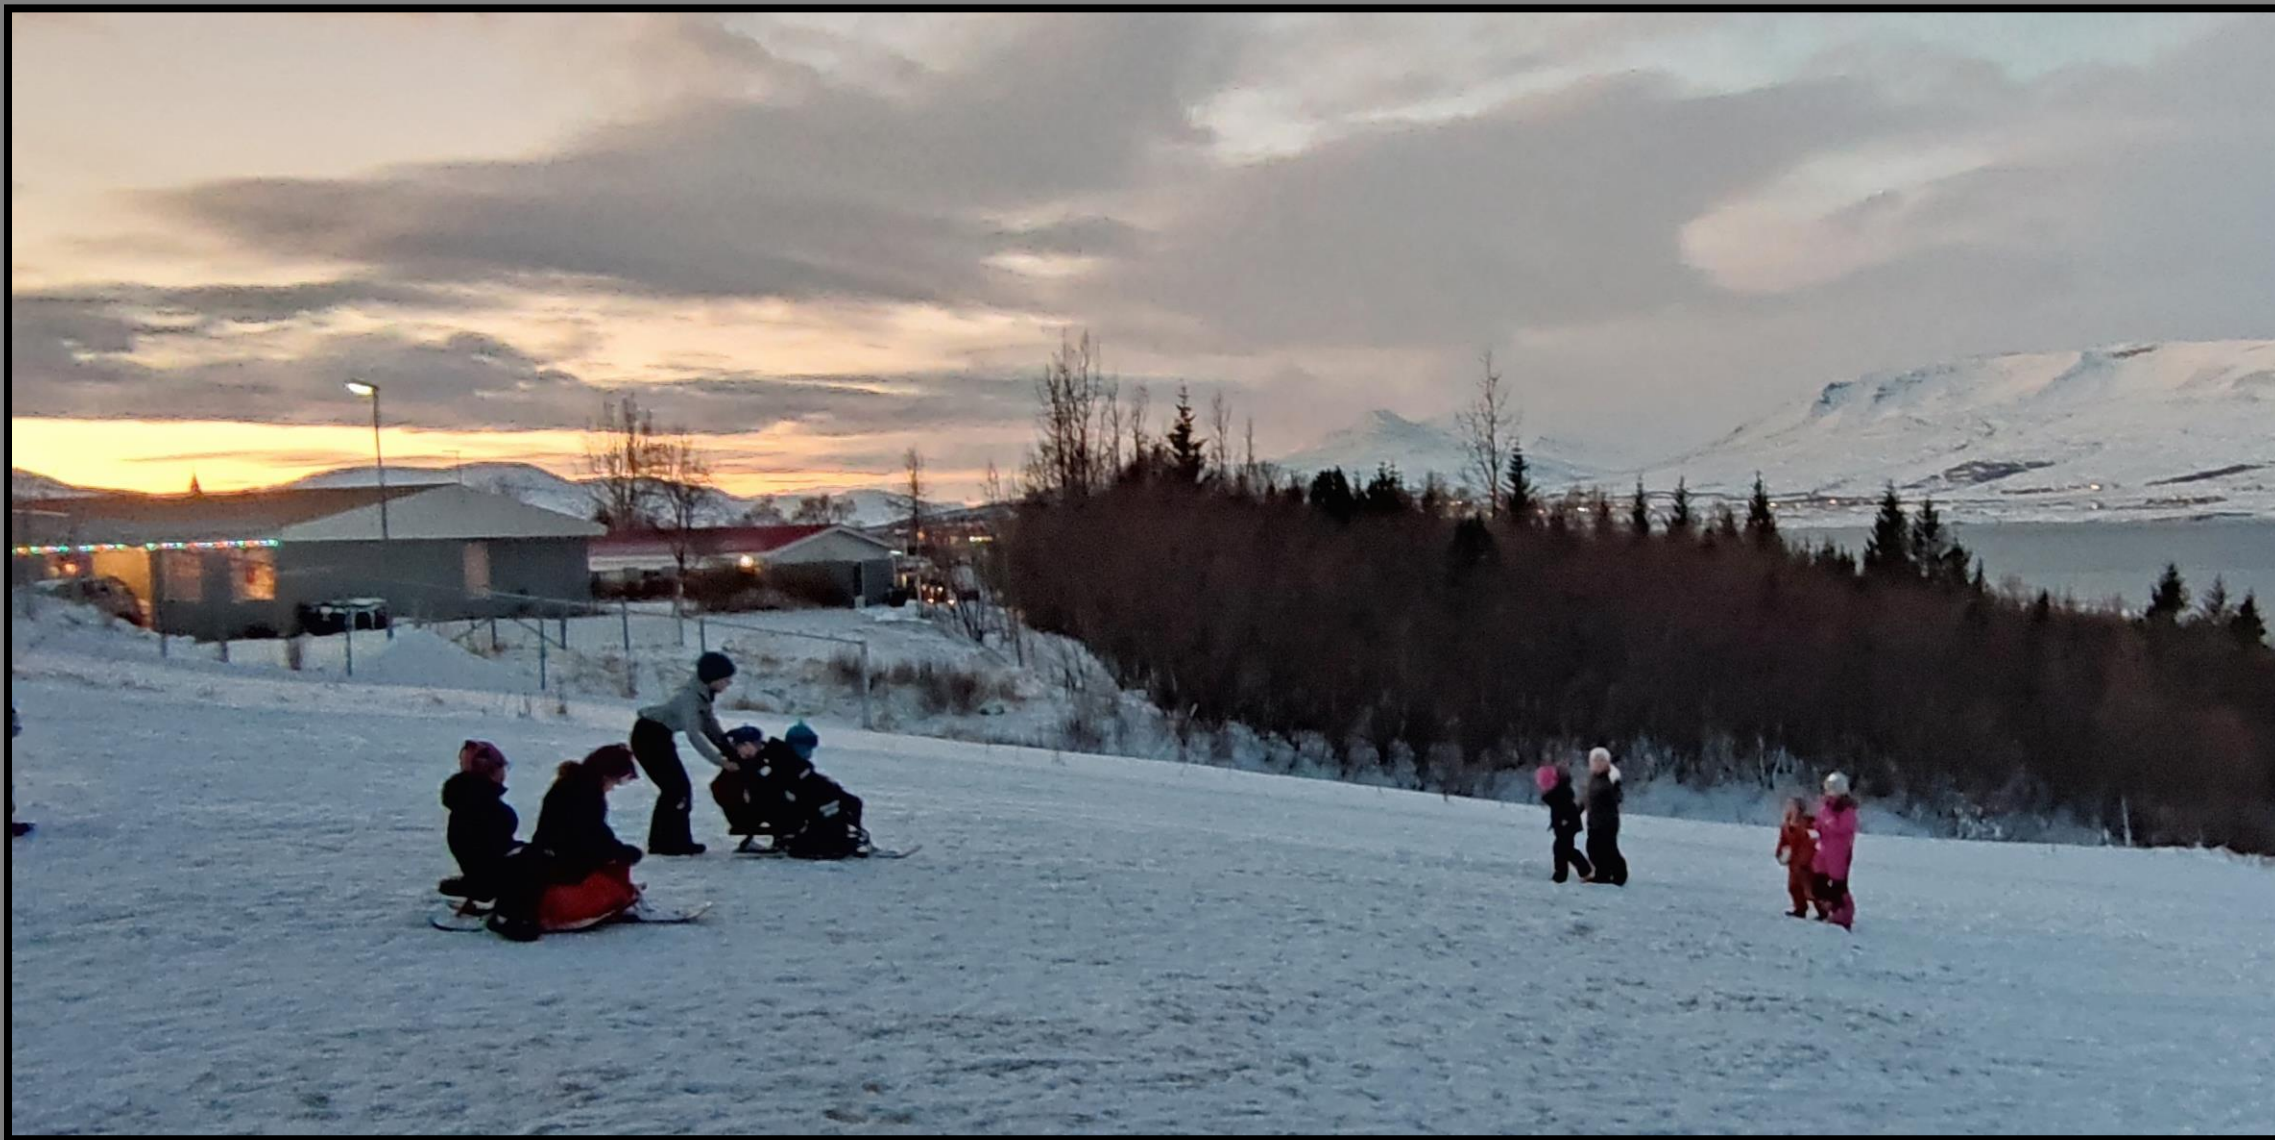

Svala Einarisdóttir